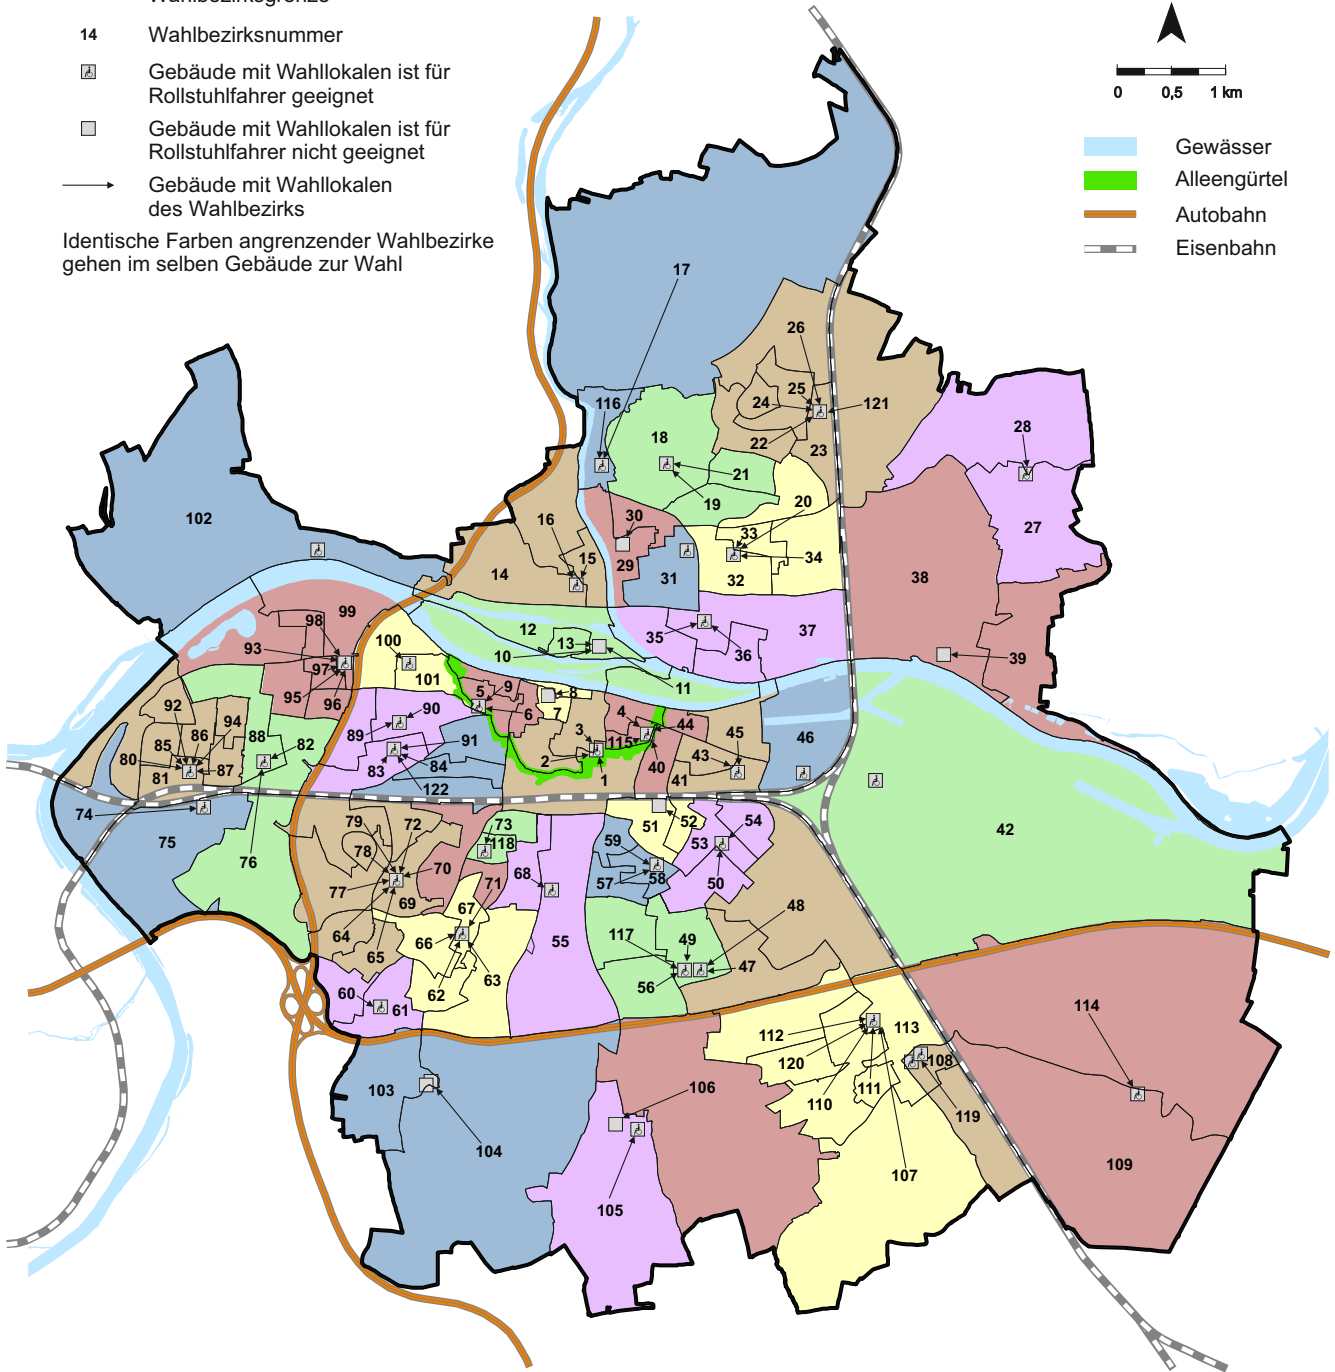

# Zuordnung der Wahlbezirke zu Gebäuden mit Wahllokalen

- Stadtgrenze
- Wahlbezirksgrenze
- 14 Wahlbezirksnummer
-  Gebäude mit Wahllokalen ist für Rollstuhlfahrer geeignet
-  Gebäude mit Wahllokalen ist für Rollstuhlfahrer nicht geeignet
- Gebäude mit Wahllokalen des Wahlbezirks

Identische Farben angrenzender Wahlbezirke gehen im selben Gebäude zur Wahl

-  Gewässer
-  Alleengürtel
-  Autobahn
-  Eisenbahn