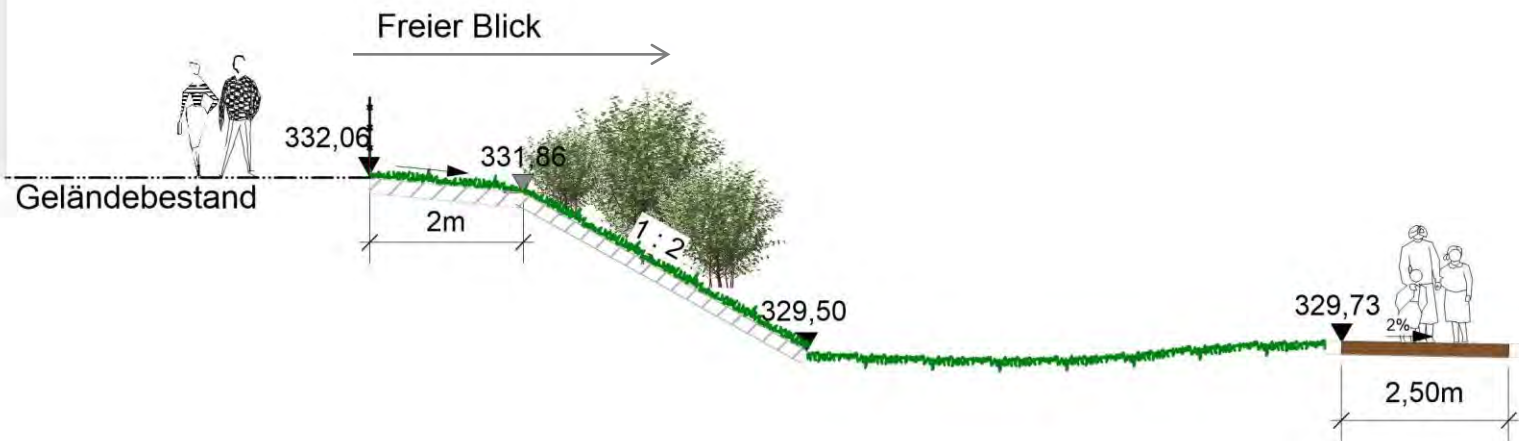

Bestand Westteil

Planungsvorgaben - Grundwasser

Konzept

Entwurf

Geländeschnitt

Böschung

Details

„Fenster zur Landschaft“