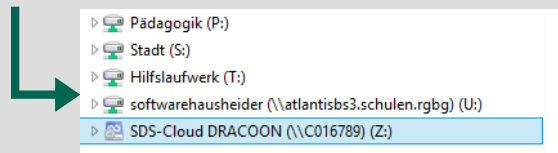

Laufwerksanmeldung geändert

Client installiert und konfiguriert → Verbinden

neu

Laufwerksanbindung bleibt nach Neustart erhalten!

→ Geduld!

kopieren

ANMELDEN

Beachte
kein Sicherheitsgewinn

Sicherheit hängt nur von der Qualität des Passwortes ab!