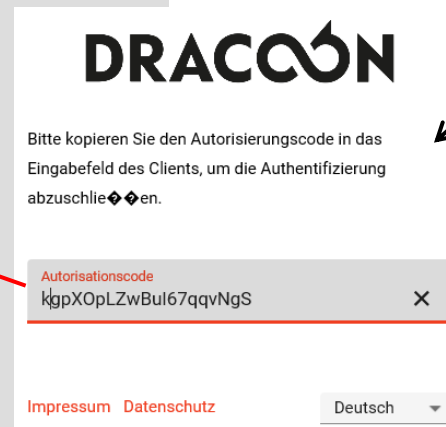

## zum pädagogischen Tag

**WLAN**  
Stadt - Regensburg

## Laufwerksanmeldung geändert

Client installiert und konfiguriert → Verbinden

neu

Laufwerksanbindung bleibt nach Neustart erhalten!

→ Geduld!

kopieren

ANMELDEN

Beachte  
**kein Sicherheitsgewinn**