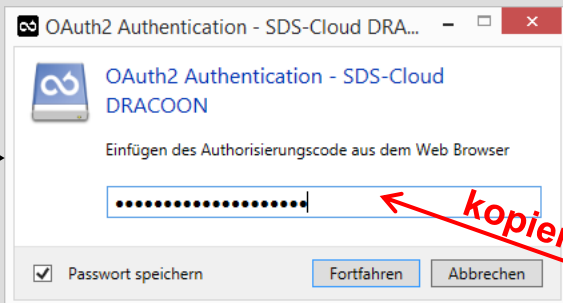

## Laufwerksanmeldung geändert

Client installiert und konfiguriert → Verbinden

neu

Laufwerksanbindung bleibt nach Neustart erhalten!

→ Geduld!

kopieren

ANMELDEN

Beachte  
**kein Sicherheitsgewinn**